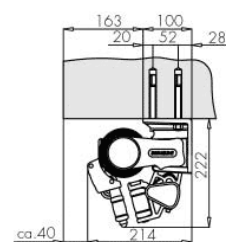

- montáž na stěnu nebo do stropu
- maximální šířka až 5 metrů s délkou 1,5 m, 2m, 2,5m nebo 3metry
- úhel sklonu markýzy - u montáže do zdi je od 0° do 50°
- u montáže do stropu od 15° do 75°

Technické možnosti