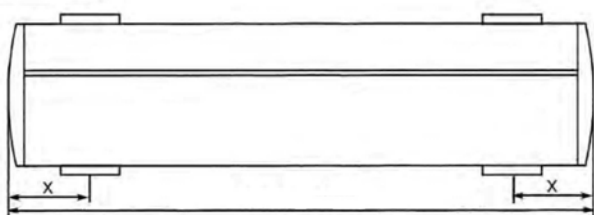

SKYLINE®

Markýza Skyline® zajistí dokonalý vzhled Vašeho domu, Vaší prodejny nebo jakéhokoli jiného objektu. Dokáže zastínit větší plochu terasy, balkonu či prosklené výlohy. Protože tvoří nedílnou část objektu dotváří i jeho vzhled.

Výrobek

- ruční nebo elektrické ovládání
- výborný napínací systém, látka se nekrčí a jinak nedeformuje
- látka je voděodolná a lehce omyvatelná
- skyline má výbornou stabilitu, je větruodolná
- látky lze vybrat s široké nabídky barev a vzorů, tak aby markýza byla sladěna s celkovým vzhledem budovy či domu
- profily jsou k dispozici ve všech barvách RAL
- všechny látky mají vysoký koeficient sluneční ochrany

Použití

- pro novostavbu i rekonstrukci
- pro soukromé bydlení a projekty: nemocnice, úřady, školy,...
- pro obchody a gastronomické objekty (restaurace, pizzerie,...)

Technické parametry

- montáž do zdi nebo do stropu
- kompaktní design kazety má rozměry: výška 168 mm a šířku 234 mm
- sdružená markýza má maximální šířku 12 metrů

Technické možnosti

celková šířka