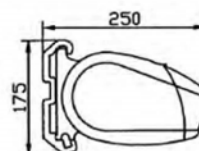

- montáž na stěnu nebo do stropu
- maximální šířka až 5 metrů s délkou 1,5 m, 2m, 2,5m nebo 3metry
- úhel sklonu markýzy - u montáže do zdi je od 0° do 50°
- u montáže do stropu od 15° do 75°

Technické možnosti