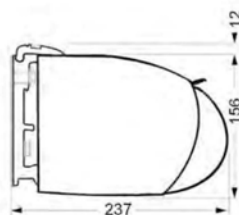

Použití

- pro novostavbu i rekonstrukci
- pro soukromé bydlení a projekty: nemocnice, úřady, školy,...
- pro obchody a gastronomické objekty (restaurace, pizzerie,...)

Technické parametry

- montáž do zdi nebo do stropu
- kompaktní design kazety má rozměry: výška 168 mm a šířku 234 mm
- sdružená markýza má maximální šířku 12 metrů

Technické možnosti

celková šířka

Jednoduchý

VÝSUV	ŠÍŘKA																
	3000	3250	3500	3750	4000	4250	4500	4750	5000	5250	5500	5750	6000	6250	6500	6750	7000
1500	•	•	•	•	•	•	•	•	•	•	•	•	•	•	•	•	•
2000	•	•	•	•	•	•	•	•	•	•	•	•	•	•	•	•	•
2500	•	•	•	•	•	•	•	•	•	•	•	•	•	•	•	•	•
3000			•	•	•	•	•	•	•	•	•	•	•	•	•	•	•
3500					•	•	•	•	•	•	•	•	•	•	•	•	•
4000						•	•	•	•	•	•	•	•	•	•	•	•

Složený

VÝSUV	ŠÍŘKA														
	7000	7250	7500	7750	8000	8250	8500	8750	9000	9250	9500	9750	10000	10250	10500
1500	•	•	•	•	•	•	•	•	•	•	•	•	•	•	•
2000	•	•	•	•	•	•	•	•	•	•	•	•	•	•	•
2500	•	•	•	•	•	•	•	•	•	•	•	•	•	•	•
3000					•	•	•	•	•	•	•	•	•	•	•
3500								•	•	•	•	•	•	•	•