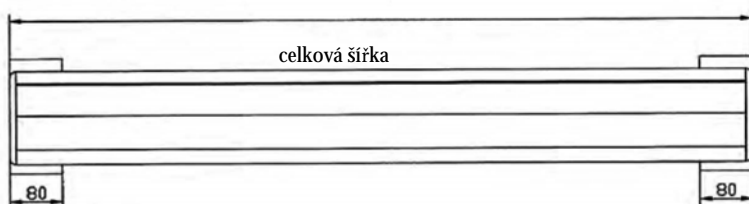

- montáž na stěnu nebo do stropu
- maximální šířka až 5 metrů s délkou 1,5 m, 2m, 2,5m nebo 3metry
- úhel sklonu markýzy - u montáže do zdi je od 0° do 50°
- u montáže do stropu od 15° do 75°

Technické možnosti