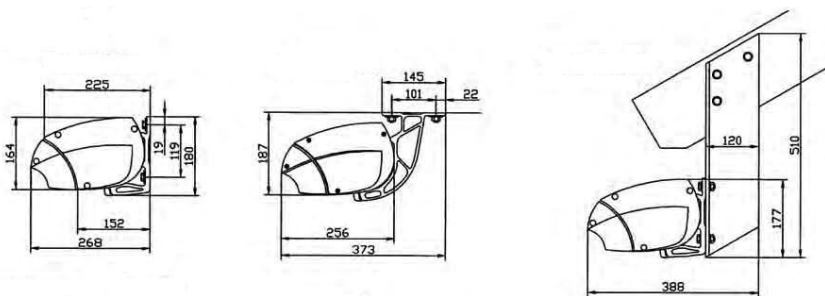

PRESTIGE®

Vývoj Prestige je výsledkem mnoholetého výzkumu a technických zkoušek. Tento špičkový výrobek patří díky moderní technologii a nadčasovému designu k těm nejlepším. Životnost výrobku zajišťuje dlouhodobou spokojenost. Markýzu Prestige můžete využít jak k soukromým tak profesionálním účelům. Tato ochranná sluneční clona má jedinečné vlastnosti a záruka na výrobek je 5 let.

Výrobek

- ruční a elektrické ovládání
- látka markýzy je voděodolná, lze ji snadno omýt od nečistot
- konstrukce je velmi stabilní, odolává nárazům větru
- profily jsou vyrobeny z extrudovaného hliníku
- profily jsou k dispozici ve všech barvách RAL
- všechny látky mají vysoký koeficient ochrany proti slunečnímu záření

Použití

- pro novostavbu i rekonstrukci
- pro soukromé bydlení i projekty: nemocnice, pečovatelské ústavy, úřady, školy,...
- pro obchody a gastronomické objekty (restaurace)

Technické parametry

- montáž na stěnu nebo strop
- maximální šířka je 7 metrů s délkou 2,5m, 3m, 3,5m a 4 metry
- sdružená markýza může dosahovat šířky až 13 metrů

Technické možnosti

SÍŘKA

VÝSUV	3000	3250	3500	3750	4000	4250	4500	4750	5000	5250	5500	5750	6000	6250	6500	6750	7000
2500	●	●	●	●	●	●	●	●	●	●	●	●	●	●	●	●	●
3000			●	●	●	●	●	●	●	●	●	●	●	●	●	●	●
3500					●	●	●	●	●	●	●	●	●	●	●	●	●
4000							●	●	●	●	●	●	●	●	●	●	●

SÍŘKA

VÝSUV	7000	7250	7500	7750	8000	8250	8500	8750	9000	9250	9500	9750	10000	10250	10500
2500	●	●	●	●	●	●	●	●	●	●	●	●	●	●	●
3000		min. 7750mm	●	●	●	●	●	●	●	●	●	●	●	●	●
3500						min. 8750mm	●	●	●	●	●	●	●	●	●
4000										min. 9750mm	●	●	●	●	●

VÝSUV	10750	11000	11250	11500	11750	12000	12250	12500	12750	13000
2500	●	●	●	●	●	●	●	●	●	●
3000	●	●	●	●	●	●	●	●	●	●
3500	●	●	●	●	●	●	●	●	●	●
4000	●	●	●	●	●	●	●	●	●	●