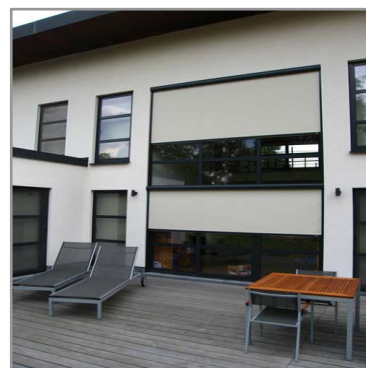

P O U Ž I T Í

- u novostaveb a při renovaci
- pro speciální bytové výstavby a projekty: nemocnice, domovy důchodců, kanceláře, školy,...