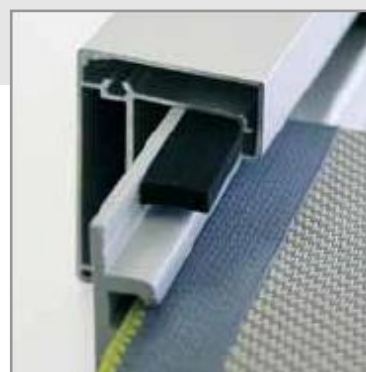

pelz.cz

Mezi Vámi a sluncem...

VENTILACE, OCHRANNÁ VĚTRUVZDORNÁ CLONA PROTI SLUNCI
A ZÁROVEŇ SÍŤ PROTI HMYZU

SCREENVENT® Mistral

4 FUNKCE V 1 SYSTÉMU !!!

- ✓ KOMFORTNÍ OCHRANNÁ ROLETA PROTI SLUNCI
- ✓ DÍKY INTELIGENTNÍMU PATENTOVANÉMU SYSTÉMU FIXSCREEN® ODOLÁVÁ LÁTKA VĚTRU AŽ O SÍLE 80 KM/HOD
- ✓ SAMOREGULAČNÍ VENTILACE, KTERÁ ZARUČUJE PROUDĚNÍ VZDUCHU BEZ PRŮVANU A PRACHU
- ✓ SYSTÉM V UZAVŘENÉ POLOZE POSKYTUJE 100% OCHRANU PROTI HMYZU

Ú V O D

Po výrobku **SCREENVENT®** představuje spol. **PELZ cz** nový produkt **SCREENVENT® Mistral** (okenní ventilace Mistral). **SCREENVENT® Mistral** nabízí dva systémy v jednom, dokonalá ochrana před sluncem v kombinaci se zajištěnou výměnou vzduchu. Systém **SCREENVENT® Mistral** má několik předností. Vedle větruodolné rolety chránící proti slunci a ventilačního systému, který navíc zamezuje zpětnému proudění vzduchu, funguje roleta v uzavřené poloze i jako ochrana proti hmyzu. **SCREENVENT® Mistral** je v každé poloze větruodolný díky patentovanému systému **FIXSCREEN®**, který zabraňuje při silném větru poškození rolety. Spodní zátěžová lišta je navíc vybavena těsněním pro dokonalé přilnutí s okapem. Výsledek: komfortní ochranná roleta se samoregulační ventilací.

P R O D U K T

- ✓ vnitřní klapka u ventilace zamezuje zpětnému proudění vzduchu
- ✓ snímatelný vnitřní profil s izolací umožňuje jednoduché čištění vzduchu
- ✓ 5 možností nastavení pro regulaci větrání
- ✓ široká nabídka látek systému umožní i úplné zatemnění
- ✓ ruční nebo elektrické ovládání ochranné clony před sluncem
- ✓ celoplošně fixované plátno odolává větru o síle až 80 km/hod
- ✓ samoregulační ventil proti průvanu při větrném počasí
- ✓ na všechny typy oken: hliníkové, dřevěné a PVC