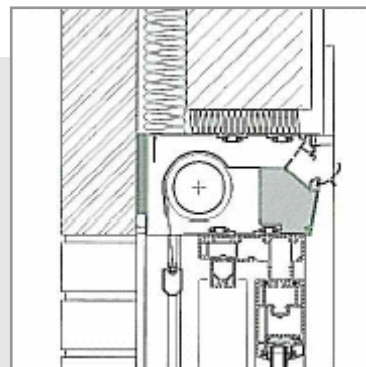

P R O D U K T

- ✓ vnitřní klapka u ventilace zamezuje zpětnému proudění vzduchu
- ✓ snímatelný vnitřní profil s izolací umožňuje jednoduché čištění vzduchu
- ✓ 5 možností nastavení pro regulaci větrání
- ✓ široká nabídka látek systému umožní i úplné zatemnění
- ✓ ruční nebo elektrické ovládání ochranné clony před sluncem
- ✓ celoplošně fixované plátno odolává větru o síle až 80 km/hod
- ✓ samoregulační ventil proti průvanu při větrném počasí
- ✓ na všechny typy oken: hliníkové, dřevěné a PVC