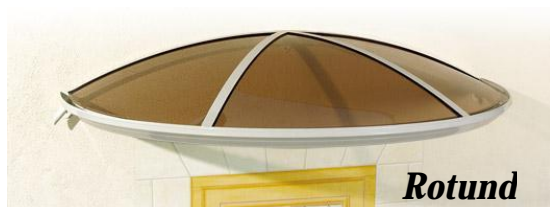

VCHODOVÉ MARKÝZY

ÚVOD

Markýzy

Vchodové markýzy jsou určeny pro ochranu a ozdobu vchodových dveří rodinných domů. Zvyšují komfort obyvatel. Zvyšují bezpečnost za deště a v zimě.

Exkluzivní sbírka 10 vchodových markýz nabízí širokou škálu různých tvarů a možností. Markýzy se svým elegantním designem hodí jak na novostavby tak na budovy se starší architekturou.

* maximální rozměry od stěny

ROTUND

Model Rotund se svým designem hodí jak na budovy se starší architekturou tak na novostavby. Celohliníkové okraje jsou zahnuté tak, aby plnily funkci okapů pro odtékání dešťové vody. Konstrukce je celá z hliníkové slitiny, výplň je z polykarbonátových desek.

* maximální rozměry od stěny

UNIVERSAL

Jeho univerzální tvar je navržen tak, aby se hodil ke každým dveřím. Pevnou hliníkovou konstrukci vyplňuje ohýbaná polykarbonátová deska. Tento model je navržen se dvěma bočními žlaby pro sběr dešťové vody.