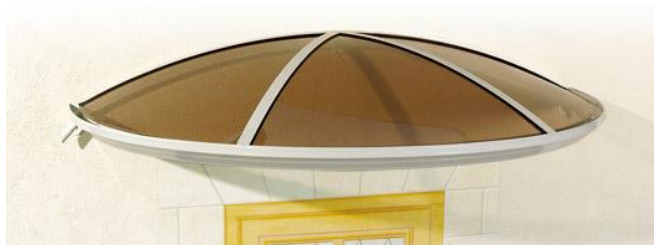

VCHODOVÉ MARKÝZY

ÚVOD

Markýzy

Vchodové markýzy jsou určeny pro ochranu a ozdobu vchodových dveří rodinných domů. Zvyšují komfort obyvatel. Zvyšují bezpečnost za deště a v zimě.

Exkluzivní sbírka 10 vchodových markýz nabízí širokou škálu různých tvarů a možností. Markýzy se svým elegantním designem hodí jak na novostavby tak na budovy se starší architekturou.

* maximální rozměry od stěny

ROTUND

Model Rotund se svým designem hodí jak na budovy se starší architekturou tak na novostavby. Celohliníkové okraje jsou zahnuté tak, aby plnily funkci okapů pro odtékání dešťové vody. Konstrukce je celá z hliníkové slitiny, výplň je z polykarbonátových desek.