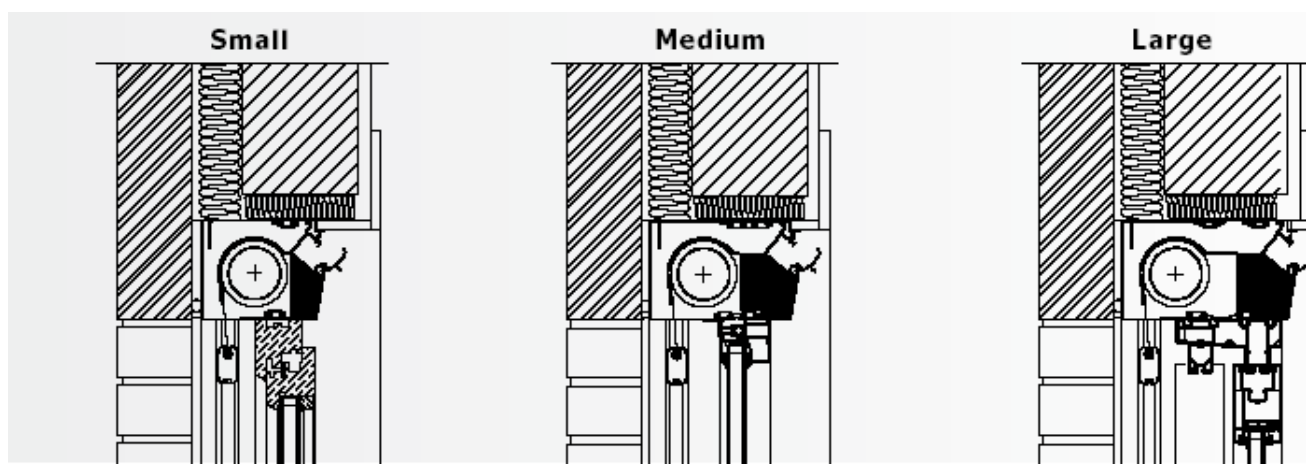

TECHNICKÉ PARAMETRY

SCREENVENT® Mistral type	Small	Medium	Large
ODVOD VĚTRÁNÍ			
2 Pa	54,1 m ³ /h/m	52,0 m ³ /h/m	50,0 m ³ /h/m
2 Pa	15,0 l/s/m	14,4 l/s/m	13,9 l/s/m
1 Pa	11,2 l/s/m	10,2 l/s/m	9,8 l/s/m
	8200 mm ² /m	8200 mm ² /m	8200 mm ² /m
KOMFORT			
Zvukotěsnost	(EN ISO 140-10, EN ISO 717-1)		
- v otevřené pozici	30 (0,-1) dB		
- v uzavřené pozici	37 (-1,-3) dB		
Samoregulace	ano (třída P3)		
TECHNICKÉ PARAMETRY			
Koeficient U	4,4 W/m ² K	4,1 W/m ² K	4,0 W/m ² K
Vodotěsnost	650 Pa		
Větruvzdornost	650 Pa		
ROZMĚRY			
Výška boxu	120 mm		
Hloubka boxu	140 mm	170 mm	200 mm
Šířka okenního rámu	50-75 mm	76-105 mm	106-135 mm
Maximální délka	2500 mm		
Maximální výška plátna	2600 mm		