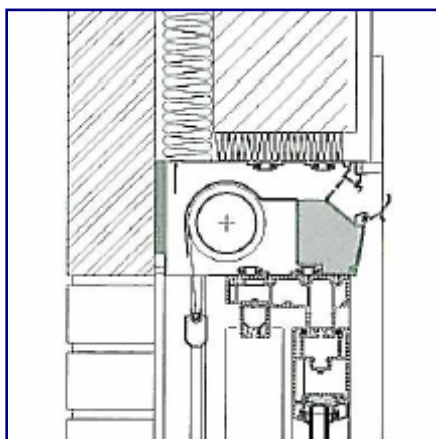

Komfortní roleta, která je vyrobena ze speciální látky Soltis nebo Screen zadržuje až 90% tepelné složky slunečního záření. Tyto látky se dodávají v široké paletě barev a mohou být i tzv. blackout, takže můžeme dosáhnout i úplného zatemnění. Rolety jsou vyráběny na míru a odpovídají tak náročným požadavkům moderní architektury. Systém je kompletně zabudovaný nad okno do fasady, není tak narušen celkový vzhled budovy. Systém je možno ovládat jak manuálně tak elektricky.

Další nespornou výhodou je větruodolnost látky. Celoplošně fixované plátno odolává větru až 80 km/hod, díky patentovanému systému FIXSCREEN®. Spodní zátěžová lišta je navíc vybavena těsněním pro dokonale přilnutí s okapem, proto funguje i jako ochrana proti hmyzu.

Výrobek se hodí na všechny typy oken ať už hliníkové, dřevěné nebo plastové.

Díky maximálním výrobním rozměrům se tento komfortní systém solární ochrany a ventilace může použít u novostaveb, při renovaci i pro speciální bytové výstavby jako jsou nemocnice, školy, úřady a další administrativní budovy.

Díky použitým materiálům jako je hliník, nerez a polyesterové látky je životnost těchto produktů velmi vysoká. Poskytovaná záruka na tento systém je 5 let.