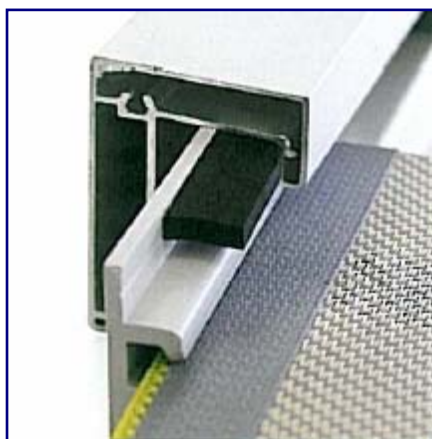

Komfortní roleta, která je vyrobena ze speciální látky Soltis nebo Screen zadržuje až 90% tepelné složky slunečního záření. Tyto látky se dodávají v široké paletě barev a mohou být i tzv. blackout, takže můžeme dosáhnout i úplného zatemnění. Rolety jsou vyráběny na míru a odpovídají tak náročným požadavkům moderní architektury. Systém je kompletně zabudovaný nad okno do fasady, není tak narušen celkový vzhled budovy. Systém je možno ovládat jak manuálně tak elektricky.

Další nespornou výhodou je větruodolnost látky. Celoplošně fixované plátno odolává větru až 80 km/hod, díky patentovanému systému FIXSCREEN®. Spodní zátěžová lišta je navíc vybavena těsněním pro dokonale přilnutí s okapem, proto funguje i jako ochrana proti hmyzu.

Výrobek se hodí na všechny typy oken ať už hliníkové, dřevěné nebo plastové.

Díky maximálním výrobním rozměrům se tento komfortní systém solární ochrany a ventilace může použít u novostaveb, při renovaci i pro speciální bytové výstavby jako jsou nemocnice, školy, úřady a další administrativní budovy.

Díky použitým materiálům jako je hliník, nerez a polyesterové látky je životnost těchto produktů velmi vysoká. Poskytovaná záruka na tento systém je 5 let.