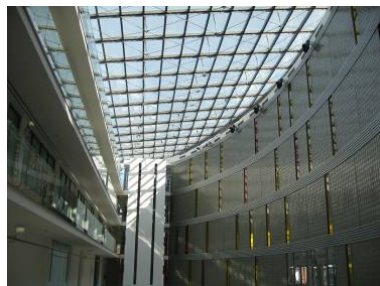

BECKER

Společnost **BECKER** přichází s novou řadou výrobků špičkové kvality **Silverline**

Jedná se o vysoce kvalitní vysílače na ovládání rolet. Vysílače mohou být ruční tak i nástěnné.

Vysílače mají funkce, které zajišťují komfort:

DODÁVKA A MONTÁŽ INTERIÉROVÝCH ROLET DO UNIVERZITNÍHO CENTRA VE ZLÍNĚ

Univerzita Tomáše Bati ve Zlíně vybuodovala unikátní stavbu, která je součástí komplexu multifunkčních objektů s názvem **Kongresové a univerzitní centrum Zlín**. V univerzitním centru, jež patří zlínské univerzitě jsme provedli dodávku a montáž interiérových rolet. Rolety jsou vyrobeny ze speciální látky SCREEN VISION 10%, která zabraňuje průniku tepelné složky slunečního záření. Dodávka obsahovala jak rolety na manuální ovládání, tak i rolety s elektrickým pohonem – motory Becker. Jelikož byly rolety velkých rozměrů, pomocí bočního vodičného lanka byl zajištěn bezproblémový chod. Díky komfortním ovladačům Becker je ovládání elektrických rolet velmi snadné. Veškeré podpůrné montážní prvky (konzoly, úchytky...) byly sladěny s barvou rolet a místností, tak nenarušovaly celkový dojem interiéru.