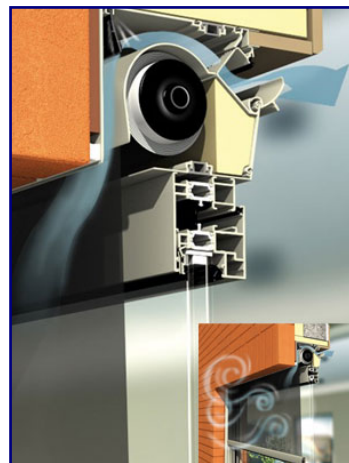

Pro naše zdraví a pohodlí

Systém **SCREENVENT® Mistral** oceníme především ve velkých administrativních budovách, úřadech, školách nebo nemocnicích. Zejména v letních měsících je v takovýchto budovách nedýchatelno a spousta místností s otevřenými okny nám tak vytváří nežádoucí průvan. Systém **SCREENVENT® Mistral** tomuto předchází zabudovanou ventilací. Vnitřní klapka nejenže brání průvanu, ale také zpětnému proudění vzduchu. V místnosti je tedy nepřetržitě čerstvý vzduch bez průvanu. Další velkou předností ventilace je snímání prachu, pylu a nečistot ze vzduchu, což ocení především alergici. Systém **SCREENVENT® Mistral** je komfortní řešení na vysoké úrovni.