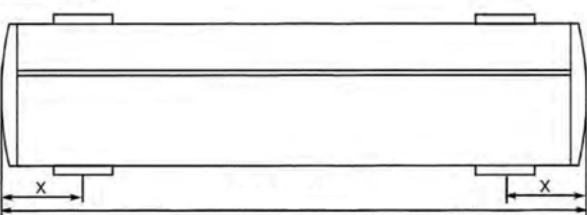

Použití

- pro novostavbu i rekonstrukci
- pro soukromé bydlení a projekty: nemocnice, úřady, školy,...
- pro obchody a gastronomické objekty (restaurace, pizzerie, ...)

Technické parametry

- montáž do zdi nebo do stropu
- kompaktní design kazety má rozměry: výška 168 mm a šířku 234 mm
- sdružená markýza má maximální šířku 12 metrů

Technické možnosti

celková šířka

Jednoduchý

VÝSUV	ŠÍŘKA																
	3000	3250	3500	3750	4000	4250	4500	4750	5000	5250	5500	5750	6000	6250	6500	6750	7000
1500	•	•	•	•	•	•	•	•	•	•	•	•	•	•	•	•	•
2000	•	•	•	•	•	•	•	•	•	•	•	•	•	•	•	•	•
2500	•	•	•	•	•	•	•	•	•	•	•	•	•	•	•	•	•
3000			•	•	•	•	•	•	•	•	•	•	•	•	•	•	•
3500					•	•	•	•	•	•	•	•	•	•	•	•	•
4000						•	•	•	•	•	•	•	•	•	•	•	•

Složený

VÝSUV	ŠÍŘKA														
	7000	7250	7500	7750	8000	8250	8500	8750	9000	9250	9500	9750	10000	10250	10500
1500	•	•	•	•	•	•	•	•	•	•	•	•	•	•	•
2000	•	•	•	•	•	•	•	•	•	•	•	•	•	•	•
2500	•	•	•	•	•	•	•	•	•	•	•	•	•	•	•
3000					•	•	•	•	•	•	•	•	•	•	•
3500						•	•	•	•	•	•	•	•	•	•