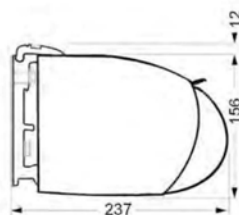

Použití

- pro novostavbu i rekonstrukci
- pro soukromé bydlení a projekty: nemocnice, úřady, školy,...
- pro obchody a gastronomické objekty (restaurace, pizzerie, ...)

Technické parametry

- montáž do zdi nebo do stropu
- kompaktní design kazety má rozměry: výška 168 mm a šířku 234 mm
- sdružená markýza má maximální šířku 12 metrů

Technické možnosti

celková šířka

Jednoduchý

VÝSUV	ŠÍŘKA																
	3000	3250	3500	3750	4000	4250	4500	4750	5000	5250	5500	5750	6000	6250	6500	6750	7000
1500	•	•	•	•	•	•	•	•	•	•	•	•	•	•	•	•	•
2000	•	•	•	•	•	•	•	•	•	•	•	•	•	•	•	•	•
2500	•	•	•	•	•	•	•	•	•	•	•	•	•	•	•	•	•
3000			•	•	•	•	•	•	•	•	•	•	•	•	•	•	•
3500					•	•	•	•	•	•	•	•	•	•	•	•	•
4000						•	•	•	•	•	•	•	•	•	•	•	•

Složený

VÝSUV	ŠÍŘKA														
	7000	7250	7500	7750	8000	8250	8500	8750	9000	9250	9500	9750	10000	10250	10500
1500	•	•	•	•	•	•	•	•	•	•	•	•	•	•	•
2000	•	•	•	•	•	•	•	•	•	•	•	•	•	•	•
2500	•	•	•	•	•	•	•	•	•	•	•	•	•	•	•
3000					•	•	•	•	•	•	•	•	•	•	•
3500						•	•	•	•	•	•	•	•	•	•