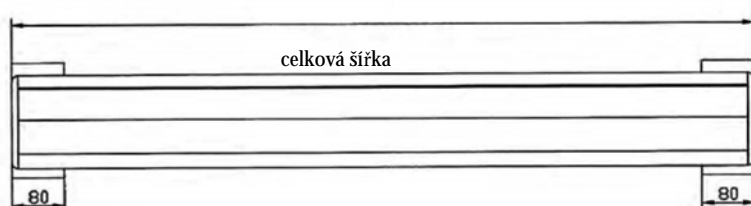

- montáž na stěnu nebo do stropu
- maximální šířka až 5 metrů s délkou 1,5 m, 2m, 2,5m nebo 3metry
- úhel sklonu markýzy - u montáže do zdi je od 0° do 50°
- u montáže do stropu od 15° do 75°

Technické možnosti