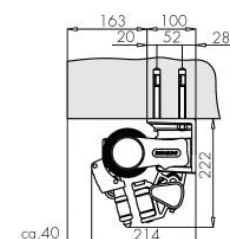

- montáž na stěnu nebo do stropu
- maximální šířka až 5 metrů s délkou 1,5 m, 2m, 2,5m nebo 3metry
- úhel sklonu markýzy - u montáže do zdi je od 0° do 50°
- u montáže do stropu od 15° do 75°

Technické možnosti